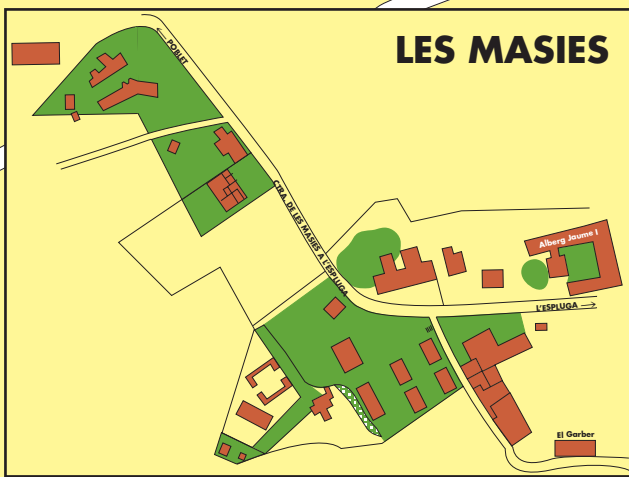

- Oficina Informació
- Escoles
- Farmàcia
- Centre Mèdic Municipal
- Gasolinera
- Taxi
- Pàrquing
- Estació de Tren
- Autobusos
- Ruta de Museus recomanada amb vehicle
- Guàrdia Civil
- Àrea de lleure

AL MONESTIR DE POBLET 2,5 KM. VIMBODI I PRADES

A LES MASIES 1,5 KM.

QUÈ PODEM VISITAR?

- A** Cova Museu de la Font Major (1 hora).
- B** Museu del Vi i Celler modernista (1 hora).
- C** Museu de la Vida Rural (1 hora).
- D** Església Vella.
- E** Església Nova.
- F** Font Major.
- G** Font Baixa.
- H** Hospital Medieval (s. XIV).

A L'ERMITA SANTÍSSIMA TRINITAT 4,5 Km.